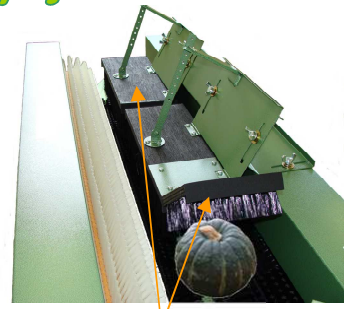

NISHIZAWA

かぼちゃ磨機

型式 N-K202H・N-K202-15H

表面のシワまで
ピカピカキレイ!

写真：N-K202H

上押さえブラシ

ナイロンブラシロール

ラセンブラシロール

落下防止パイプ

【 特 長 】

ネジリブラシを使用し、かぼちゃを上下左右に回転させながら磨きますので、表面のシワまできれいになります。

磨きブラシ送り・ブラシ間隔の調整により、かぼちゃの大小にかかわらず、使用することができます。

本体に傾斜を付ける事により、磨き具合や処理量の調整が簡単に行えます。

☆ N-K202-15Hは、磨き送りブラシが1500mmと長くよりキレイに磨く事ができます。

【 仕 様 】

型 式	N-K202H	N-K202-15H
高さ×幅×長さ (mm)	1100×570×1300 (3000) (ホッパー含)	1100×570×1700 (3400) (ホッパー含)
重量 (kg)	約 80 kg	約 100 kg
モーター	100V×200W 1/10減速	100V×400W 1/10減速
ブラシロール	ラセンブラシロール 2本・ナイロンブラシロール 1本	ラセンブラシロール 2本・ナイロンブラシロール 1本
上押さえ方式	板ブラシ 2組	板ブラシ 3組
能力 (個) / 毎時	1000~1200	1000~1200