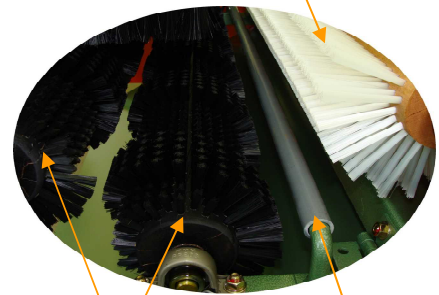

ラセンブラシロール

落下防止パイプ

【 特 長 】

ネジリブラシを使用し、かぼちゃを上下左右に回転させながら磨きますので、表面のシワまできれいになります。

磨きブラシ送り・ブラシ間隔の調整により、かぼちゃの大小にかかわらず、使用することができます。

本体に傾斜を付ける事により、磨き具合や処理量の調整が簡単に行えます。

☆ N-K202-15Hは、磨き送りブラシが1500mmと長くよりキレイに磨く事ができます。

【 仕 様 】

型 式	N-K202H	N-K202-15H
高さ×幅×長さ (mm)	1100×570×1300 (3000) (ホッパー含)	1100×570×1700 (3400) (ホッパー含)
重量 (kg)	約 80 kg	約 100 kg
モーター	100V×200W 1/10減速	100V×400W 1/10減速
ブラシロール	ラセンブラシロール 2本・ナイロンブラシロール 1本	ラセンブラシロール 2本・ナイロンブラシロール 1本
上押さえ方式	板ブラシ 2組	板ブラシ 3組
能力 (個) / 毎時	1000~1200	1000~1200

※よりよい製品を作るため、予告なく仕様を変更することがありますのでご了承下さい。

総発売元

株式会社クリア

ニシザワ事業部

本社 〒140-0011 東京都品川区東大井6-11-9

TEL 03-3767-7711 FAX 03-3767-7717

多度津営業所 〒764-0022 香川県仲多度郡多度津町北鴨3-1-50

TEL 0877-32-3098 FAX 0877-33-3011

製造元

株式会社ニシザワ

<http://www.nishizawa-net.jp>

TEL 0877-33-2438 FAX 0877-33-2440

●ニシザワ製品のお求め・お問い合わせは・・・